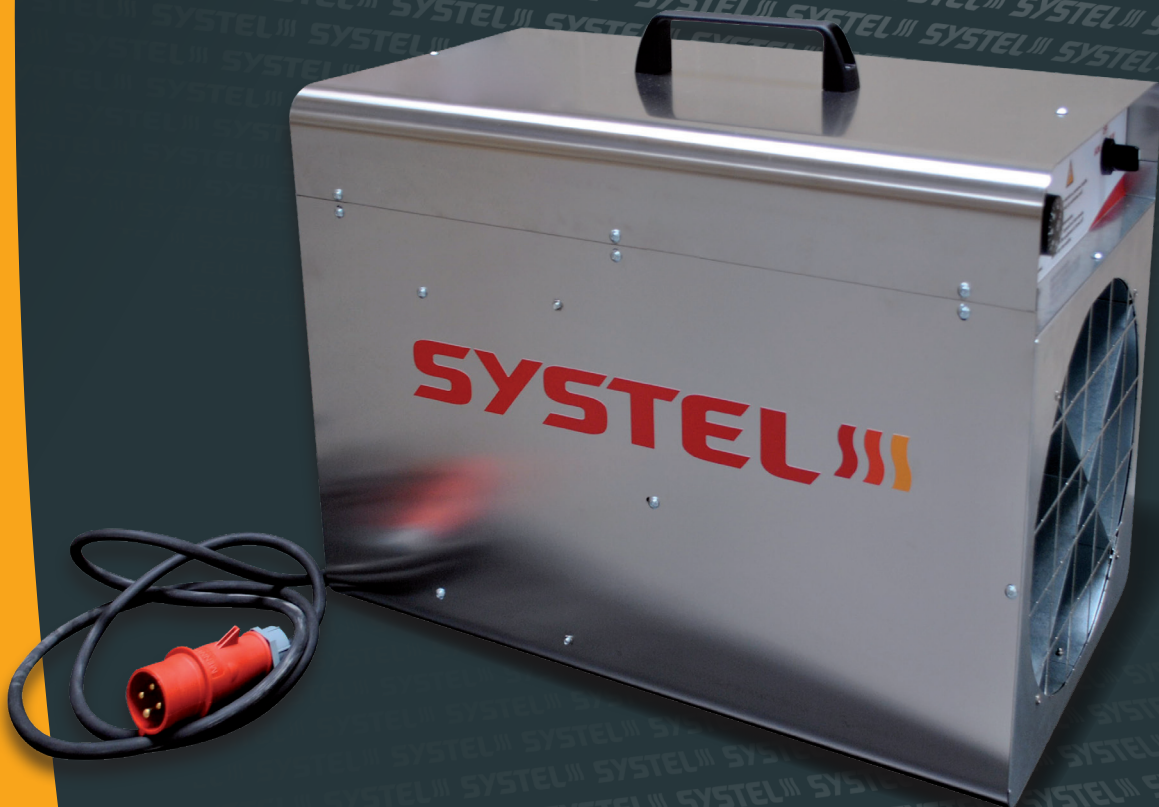

# REI

RADIANT INFRAROUGE  
INFRARED BROODER  
RADIANTE INFRARROJO

[www.systemel-international.com](http://www.systemel-international.com)

Inox  
Stainless Steel  
Acero Inoxidable

1000 W / 1500 W / 1800 W

# AEI

AÉROTHERME ÉLECTRIQUE  
ELECTRIC AIR HEATER  
AEROTERMO ELÉCTRICO

[www.systemel-international.com](http://www.systemel-international.com)

Inox - Stainless Steel - Acero Inoxidable

6/9 Kw - 1500m<sup>3</sup>/h - IP 44

9/18 Kw - 1500m<sup>3</sup>/h - IP 44

Protection électrique, Relayage et Thermostat intégré.

Power protection, Built-in Relay and Thermostat.

Protección eléctrica, Relé y termostato incorporado.

Résistance électrique blindée et étanche.

Waterproof an Shellproof resistance.

Blindado y sellado resistencia eléctrica.

Diffuseur d'air tubé avec redresseur de flux.

Pipe air diffuser and integrates flow straightener.

Difusor de aire entubado, enderezador de flujo integrado.