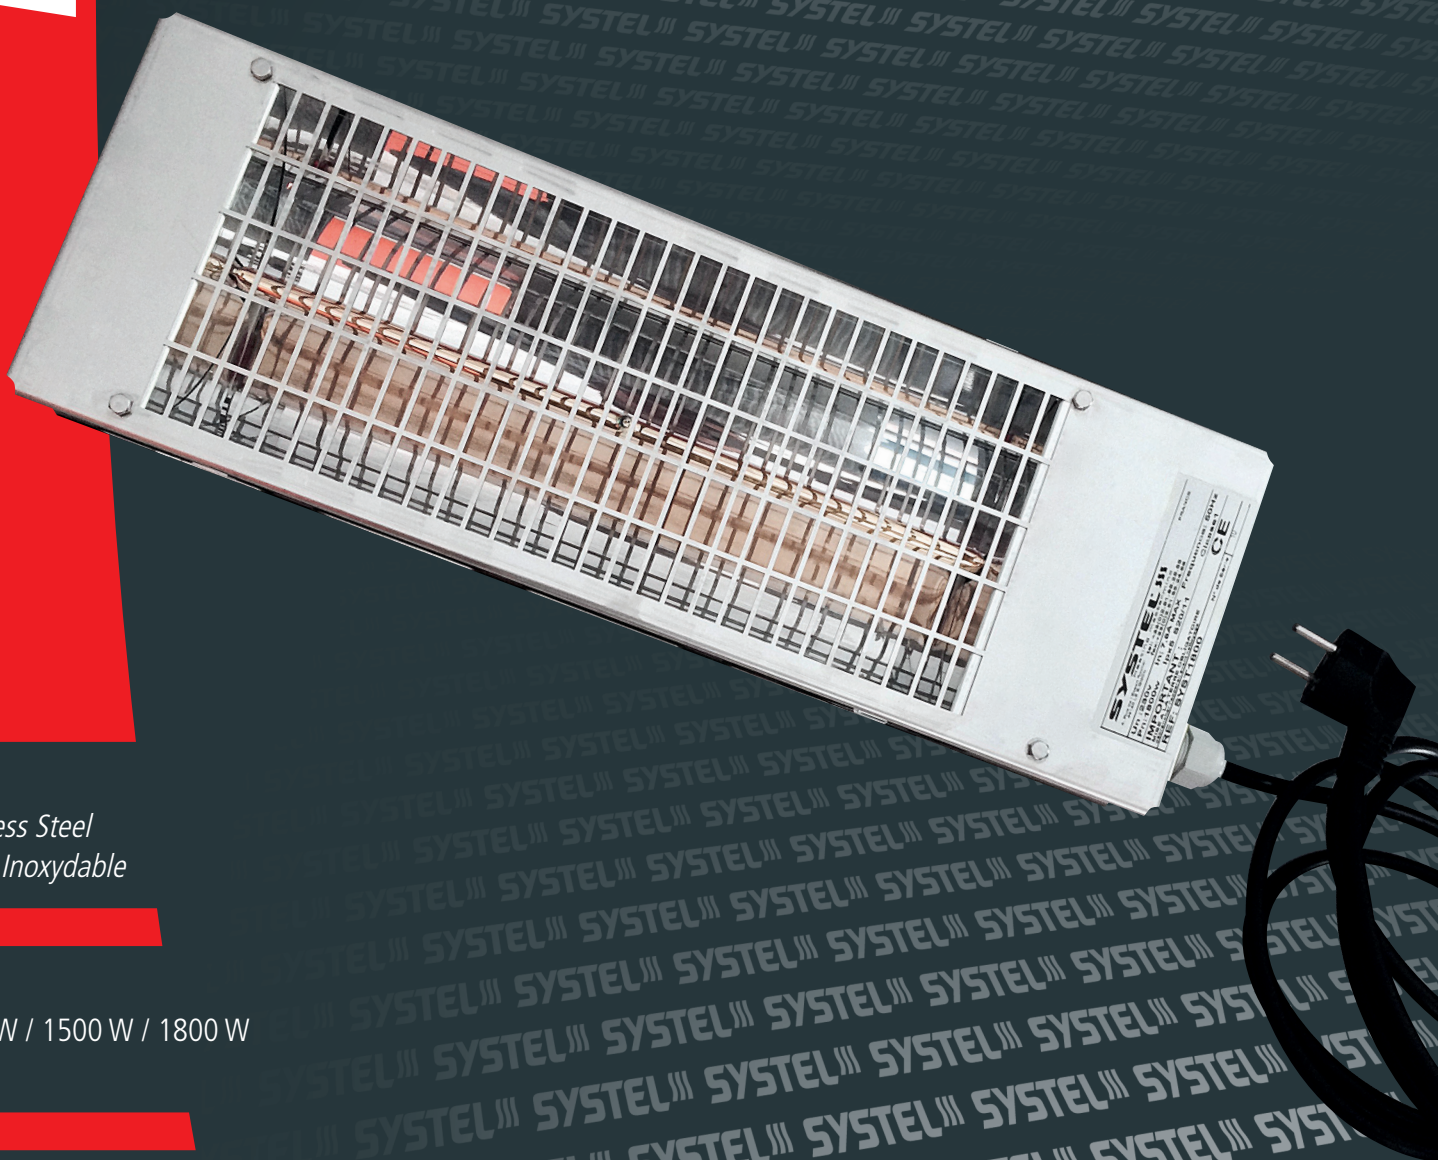

# REI

RADIANT INFRAROUGE  
INFRARED BROODER  
RADIANTE INFRARROJO

[www.systemel-international.com](http://www.systemel-international.com)

Inox  
Stainless Steel  
Acero Inoxidable

1000 W / 1500 W / 1800 W

# AEI

AÉROTHERME ÉLECTRIQUE  
ELECTRIC AIR HEATER  
AEROTERMO ELÉCTRICO

[www.systemel-international.com](http://www.systemel-international.com)

Inox - Stainless Steel - Acero Inoxidable

6/9 Kw - 1500m<sup>3</sup>/h - IP 44